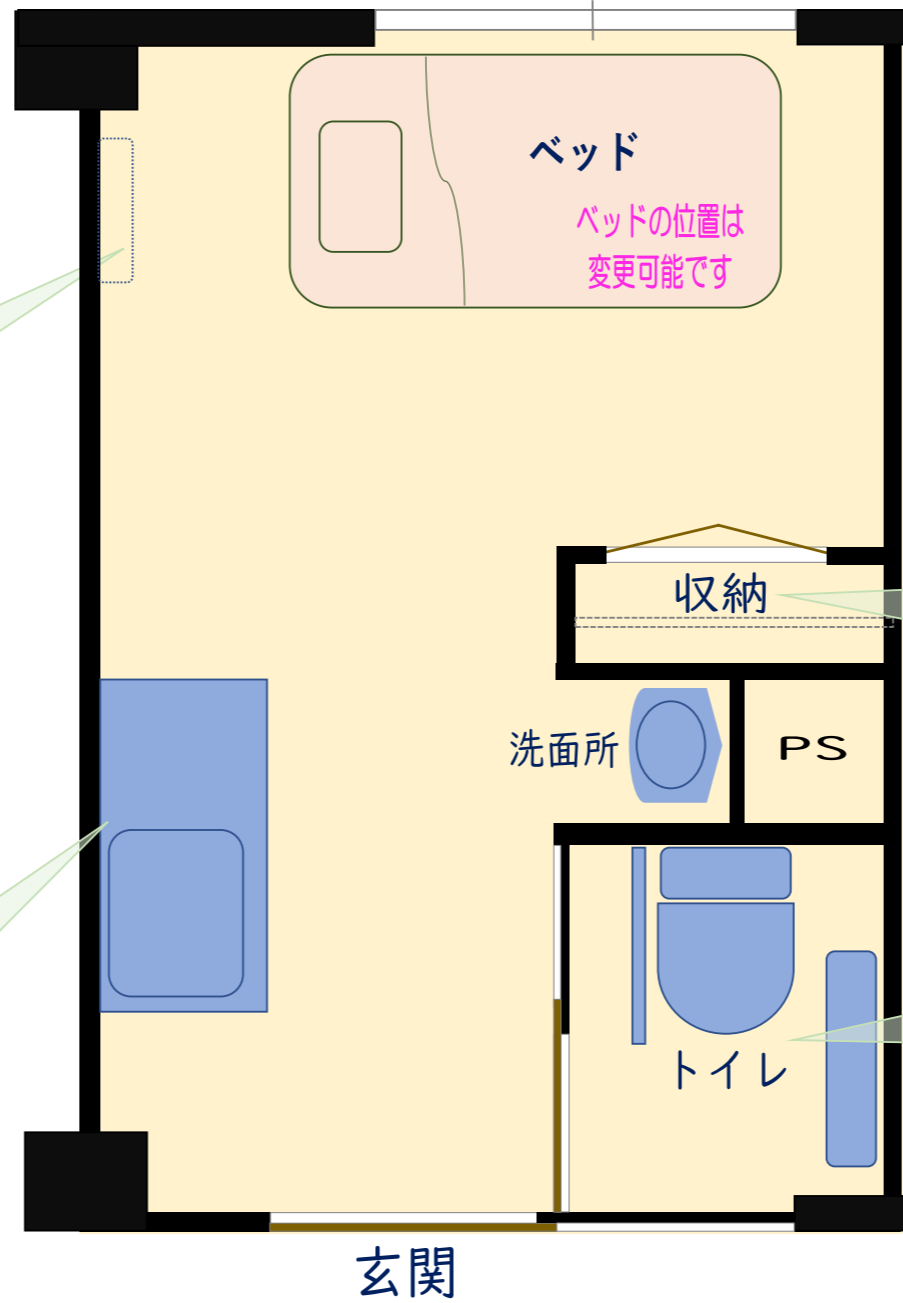

各部屋エアコン付き
TV配線あります
地デジ・BS視聴可能です

キッチンスペース
2ドア冷蔵庫設置可能です

クローゼット型収納
ハンガーポール付きです

可動手摺り付きシャワートイレ
車イスのままで出入り可能です

お一人様向けのお部屋 (18.60㎡) です 他にお二人部屋もございます

※本図面はイメージですので実際の寸法とは異なります